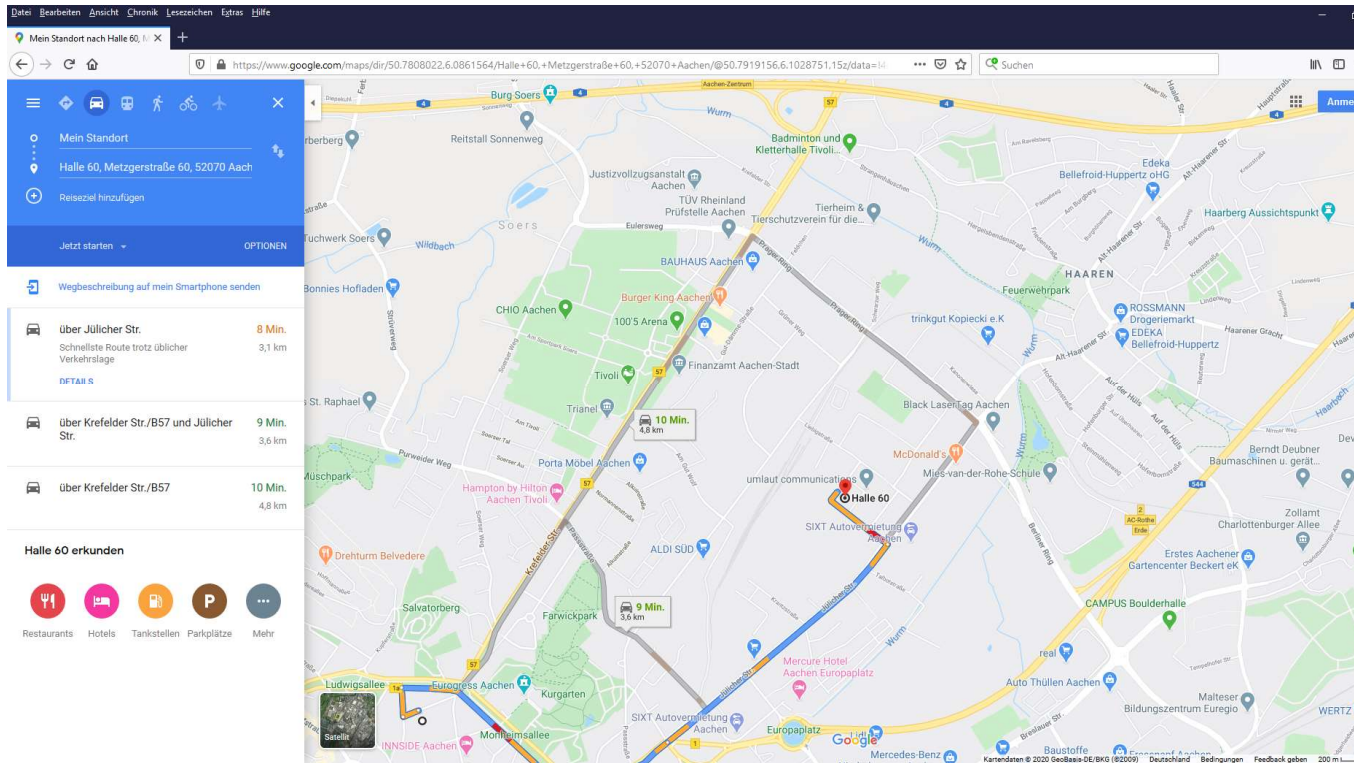

Anfahrtskizze Halle 60 (Anlieferung, Registrierung über Metzgerstraße 60)

Kostenfreie Parkmöglichkeit: Liebigstraße 19, unweit der Ausstellungshalle HALLE 60

Bildunterstützung vom Parkplatz zur Halle 60 (2 Minuten Fußweg)

- 1 In der Liebigstraße biegt man am gelben Haus der Alemannia ein und fährt auf den Eingang DAS LIEBIG (ehemals STARFISH) zu.

- 2 Dort biegt man nach links ab, fährt auf eine Hecke zu und stellt sich dort auf einen der freien Parkplätze.

- 3 Entlang der Hecke führt ein Weg zu einem Tor.

- 4 Durch das Tor entlang des Weges läuft man direkt auf Halle 60 zu.

**DORT ERWARTEN WIR UND
FREUEN UNS AUF SIE!**