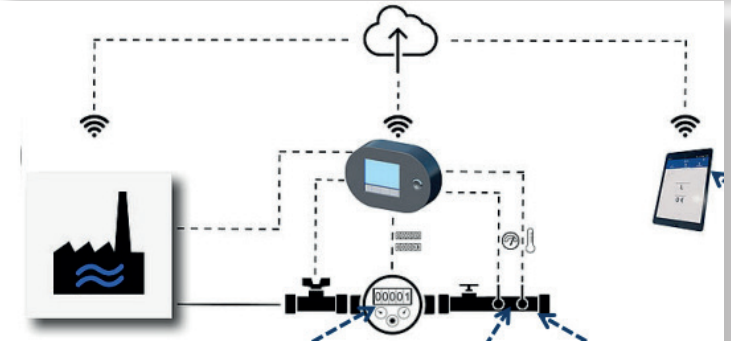

BEULCO GmbH & Co. KG, Attendorn

engidesk

Effizientere und günstigere Wasserversorgung

Strategie „Beulco 2025“

Partnerschaftliche Entwicklung eines Systems zur Wassernetzoptimierung und zum Druckmanagement

Auszeichnung mit Digital Champions Award